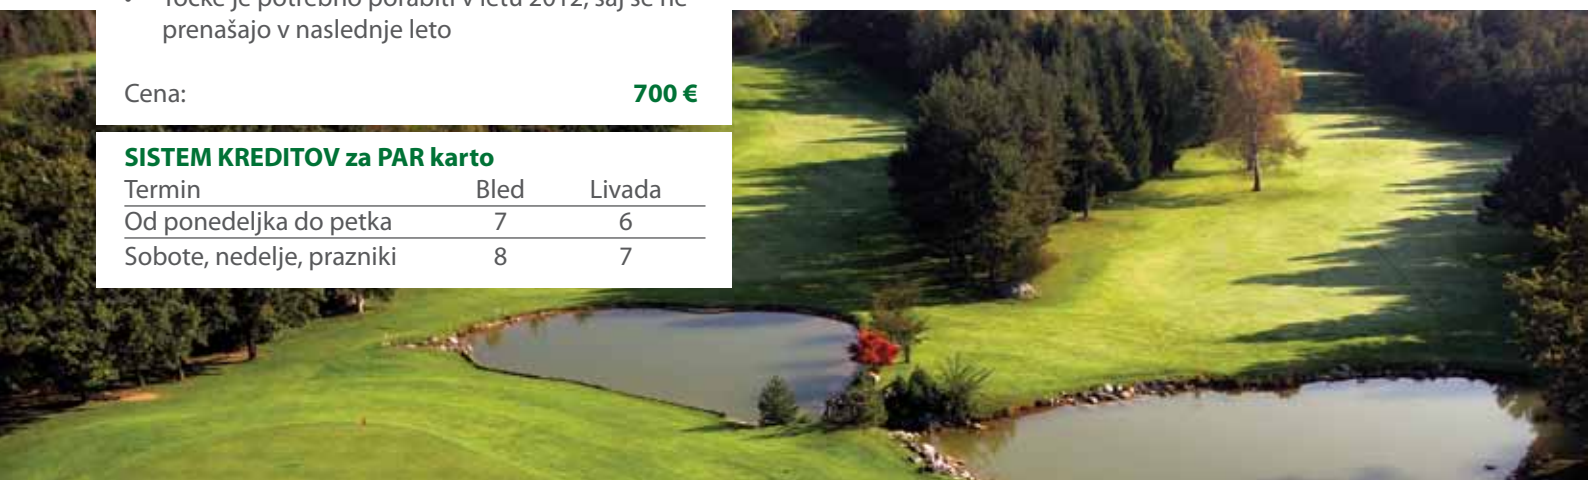

Cene garderobnih omaric in omaric za hrambo opreme:

- Garderobna omarica – letno v KKH 120 €
- Garderobna omarica – letno v JKH 120 €
- Omarica za opremo, velika, z elektriko 150 €
- Omarica za opremo, zgornja velika 110 €
- Omarica za opremo, mala 80 €